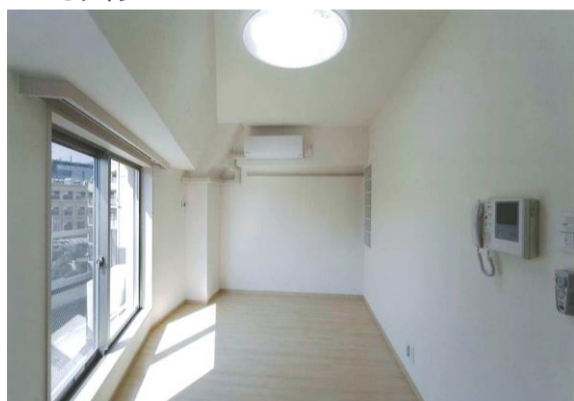

* 募集状況および入居可能日は随時スタッフまでお問合せください。

「室内動画(こちら)」をクリックすると動画ページが開きます
(反応しない場合は、できるだけ文字の左側をクリックしてください)

名称	ダブルユーオー オークマ アベニュー WUE Okuma Avenue		
最寄駅	東京メトロ東西線「早稲田」駅 徒歩8分 都電荒川線「早稲田」駅 徒歩3分		
間取り	1K 20.98m²~28.67m²		
賃料	月額 7.8万~8.8万円		
共益費	月額 8,000円	その他	インターネット無料 Wi-Fi完備

住所	東京都新宿区西早稲田1-8-18		
交通	・早稲田キャンパスまで徒歩2分 ・戸山キャンパスまで徒歩8分 ・西早稲田キャンパス自転車7分 (1,400m)		
賃貸条件	契約期間	定借2年(再契約可)	更新料 なし
	礼金	120,000円	敷金 120,000円
その他	SLサポート料12,000円(年額・税別)がかかります。入居者は早大女子学生限定です。		
建物	構造	鉄筋コンクリート	規模 地上8階建て
	竣工	2007年3月	戸数 28戸

設備	オートロック	インターネット(100Mbps)	エレベーター
	防犯カメラ	駐輪場(バイク不可)	24時間コールセンター
	エアコン	収納	バス・トイレ別
	インターホン	ウォシュレット	浴室乾燥機
	独立洗面台	システムキッチン	ガスコンロ(2口)
	室内洗濯機置場	バルコニー	冷蔵庫
	全自動洗濯機	電子レンジ	勉強机・椅子・ベッド

近隣	セブンイレブン...徒歩2分、まいばすけっと...徒歩2分
	薬局...徒歩4分、大学診療所...徒歩6分
	郵便局...徒歩1分、りそな銀行...徒歩3分
	みずほ銀行...徒歩8分

図面と現況が異なる場合は現況を優先します。

学生住宅センター
TEL 03-5285-3016
housing@waseda-pm.com

株式会社 早稲田大学プロパティマネジメント 東京都知事(7) 第70859号
〒169-0071 東京都新宿区戸塚町1-103 早稲田STEP1
FAX: 03-5285-3135 URL: http://waseda-housing.com/
営業時間: 10時~17時半 日・祝休業(11月中旬~3月末は無休、年末年始除く)

■取引態様: 貸主

Gタイプ