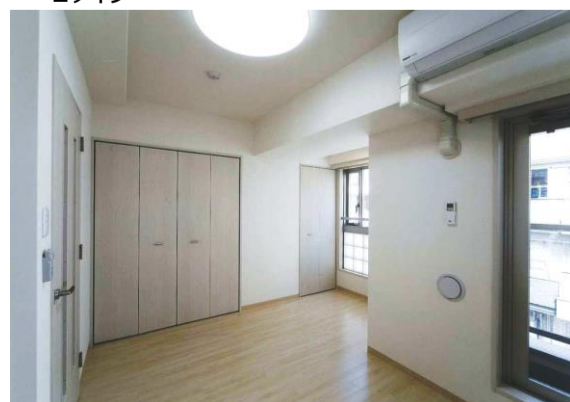

**早大女子専用
学生賃貸マンション**

早稲田キャンパスから徒歩2分、戸山キャンパスから徒歩8分
24時間コールセンター、オートロック・防犯カメラ・Wi-Fi完備、家具家電付

居室タイプ		E1	
A	24.11 m²	F	20.98 m²
B	23.75 m²	G	23.67 m²
C	25.08 m²	H	23.14 m²
D	25.25 m²	I	28.67 m²
E	26.90 m²	J	27.33 m²

8階	802	801		
	J 北東	I 南西		
7階	704	703	702	701
	H 北東	H 北東	G 南西	F 南西
6階	604	603	602	601
	E 北東	E1 北東	D 南西	C 南西
5階	504	503	502	501
	E 北東	E 北東	D 南西	C 南西
4階	404	403	402	401
	E 北東	E 北東	D 南西	C 南西
3階	304	303	302	301
	E 北東	E 北東	D 南西	C 南西
2階	204	203	202	201
	E 北東	E 北東	D 南西	C 南西
1階	駐輪場	エントランス	102	101
			B 南西	A 南西

* 募集状況および入居可能日は随時スタッフまでお問合せください。

「室内動画(こちら)」をクリックすると動画ページが開きます
(反応しない場合は、できるだけ文字の左側をクリックしてください)

名称	ダブルユーオー オークマ アベニュー WUE Okuma Avenue		
最寄駅	東京メトロ東西線「早稲田」駅 徒歩8分 都電荒川線「早稲田」駅 徒歩3分		
間取り	1K 20.98m²~28.67m²		
賃料	月額 7.8万~8.8万円		
共益費	月額 8,000円	その他	インターネット無料 Wi-Fi完備

住所	東京都新宿区西早稲田1-8-18		
交通	・早稲田キャンパスまで徒歩2分 ・戸山キャンパスまで徒歩8分 ・西早稲田キャンパス自転車7分 (1,400m)		
賃貸条件	契約期間	定借2年(再契約可)	更新料 なし
	礼金	120,000円	敷金 120,000円
その他	SLサポート料12,000円(年額・税別)がかかります。入居者は早大女子学生限定です。		
建物	構造	鉄筋コンクリート	規模 地上8階建て
	竣工	2007年3月	戸数 28戸

設備	オートロック	インターネット(100Mbps)	エレベーター
	防犯カメラ	駐輪場(バイク不可)	24時間コールセンター
	エアコン	収納	バス・トイレ別
	インターホン	ウォシュレット	浴室乾燥機
	独立洗面台	システムキッチン	ガスコンロ(2口)
	室内洗濯機置場	バルコニー	冷蔵庫
	全自動洗濯機	電子レンジ	勉強机・椅子・ベッド

近隣	セブンイレブン...徒歩2分、まいばすけっと...徒歩2分
	薬局...徒歩4分、大学診療所...徒歩6分
	郵便局...徒歩1分、りそな銀行...徒歩3分
	みずほ銀行...徒歩8分

図面と現況が異なる場合は現況を優先します。

学生住宅センター
TEL 03-5285-3016
housing@waseda-pm.com

株式会社 早稲田大学プロパティマネジメント 東京都知事(7) 第70859号
〒169-0071 東京都新宿区戸塚町1-103 早稲田STEP1
FAX: 03-5285-3135 URL: http://waseda-housing.com/
営業時間: 10時~17時半 日・祝休業(11月中旬~3月末は無休、年末年始除く)

■取引態様: 貸主

Eタイプ