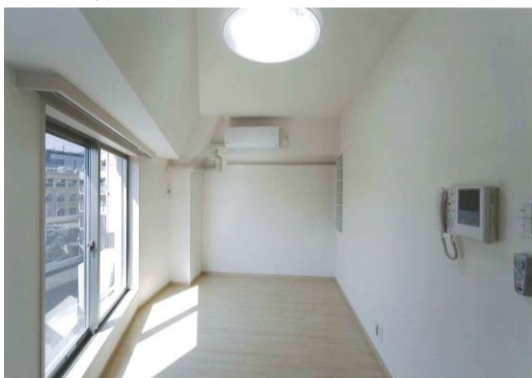

階	802	801
8階	J 北東 87,000円	I 南西 88,000円
7階	704 H 北東 85,000円	702 G 南西 86,000円
	703 H 北東 85,000円	701 F 南西 82,000円
6階	604 E 北東 85,000円	602 D 南西 86,000円
	603 E1 北東 85,000円	601 C 南西 86,000円
5階	504 E 北東 84,000円	502 D 南西 85,000円
	503 E 北東 84,000円	501 C 南西 85,000円
4階	404 E 北東 84,000円	402 D 南西 85,000円
	403 E 北東 84,000円	401 C 南西 85,000円
3階	304 E 北東 83,000円	302 D 南西 84,000円
	303 E 北東 83,000円	301 C 南西 84,000円
2階	204 E 北東 82,000円	202 D 南西 83,000円
	203 E 北東 82,000円	201 C 南西 83,000円
1階	駐輪場	102 B 南西 78,000円
	エントランス	101 A 南西 78,000円

名称	ダブルユーイー オークマ アベニュー WUE Okuma Avenue		
最寄駅	東京メトロ東西線「早稲田」駅 徒歩8分 都電荒川線「早稲田」駅 徒歩3分		
間取り	1K 20.98m²~28.67m²		
賃料	月額 7.8万~8.8万円		
共益費	月額 8,000円	その他	インターネット無料 Wi-Fi完備

住所	東京都新宿区西早稲田1-8-18		
交通	・早稲田キャンパスまで徒歩2分 ・戸山キャンパスまで徒歩8分 ・西早稲田キャンパス自転車7分 (1,400m)		
賃貸条件	契約期間	定借2年(再契約可)	更新料
	礼金	120,000円	敷金
その他	SLサポート料12,000円(年額・税別)がかかります。入居者は早大女子学生限定です。		
	竣工	2007/3/1	戸数

設備	オートロック	インターネット(100Mbps)	エレベーター
	防犯カメラ	駐輪場(バイク不可)	24時間コールセンター
	エアコン	収納	バス・トイレ別
	インターホン	ウォシュレット	浴室乾燥機
	独立洗面台	システムキッチン	ガスコンロ(2口)
	室内洗濯機置場	バルコニー	冷蔵庫
	全自動洗濯機	電子レンジ	勉強机・椅子・ベッド

近隣	セブンイレブン...徒歩2分、まいばすけっと...徒歩2分
	薬局...徒歩4分、大学診療所...徒歩6分
	郵便局...徒歩1分、りそな銀行...徒歩3分
	みずほ銀行...徒歩8分

図面と現況が異なる場合は現況を優先します。

学生住宅センター
TEL 03-5285-3016
housing@waseda-pm.com

株式会社 早稲田大学プロパティマネジメント

〒169-0071 東京都新宿区戸塚町1-103 早稲田STEP21
FAX: 03-5285-3135 URL: http://waseda-housing.com/
営業時間: 10時~17時半 土日・祝休業 (11月中旬~3月末は無休、年末年始除く)

東京都知事(7)第70859号

■取引態様: 貸主

202210

Gタイプ