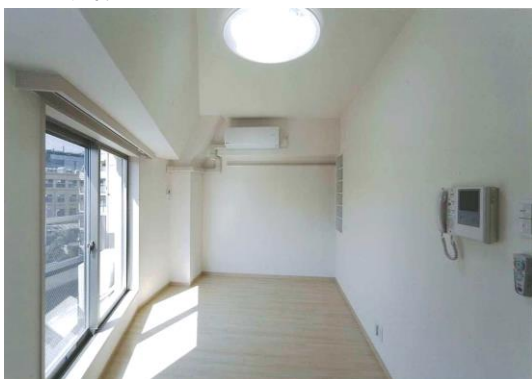

* 募集状況および入居可能日は随時スタッフまでお問合せください。

居室タイプ		E1	
A	24.11 m²	F	20.98 m²
B	23.75 m²	G	23.67 m²
C	25.08 m²	H	23.14 m²
D	25.25 m²	I	28.67 m²
E	26.90 m²	J	27.33 m²

8階	802 J 北東	801 I 南西	
7階	704 H 北東	703 H 北東	702 G 南西 室内動画は こちら
6階	604 E 北東 室内動画は こちら	603 E1 北東	602 D 南西 室内動画は こちら
5階	504 E 北東	503 E 北東	502 D 南西 室内動画は こちら
4階	404 E 北東 室内動画は こちら	403 E 北東 室内動画は こちら	402 D 南西
3階	304 E 北東	303 E 北東	302 D 南西
2階	204 E 北東	203 E 北東	202 D 南西
1階	駐輪場	エントランス	102 B 南西

室内動画はこちらをクリックすると動画ページが開きます
(反応しない場合は、できるだけ文字の左側をクリックしてください)

名称	ダブルユーイー オークマ アベニュー WUE Okuma Avenue		
最寄駅	東京メトロ東西線「早稲田」駅 徒歩8分 都電荒川線「早稲田」駅 徒歩3分		
間取り	1K 20.98m²~28.67m²		
賃料	月額 7.8万~8.8万円		
共益費	月額 8,000円	その他	インターネット無料 Wi-Fi完備

住所	東京都新宿区西早稲田1-8-18		
交通	・早稲田キャンパスまで徒歩2分 ・戸山キャンパスまで徒歩8分 ・西早稲田キャンパス自転車7分 (1,400m)		
賃貸条件	契約期間	定借2年(再契約可)	更新料
	礼金	120,000円	敷金
	その他	SLサポート料12,000円(年額・税別)がかかります。入居者は早大女子学生限定です。	
建物	構造	鉄筋コンクリート	規模
	竣工	2007/3/1	戸数
			地上8階建て 28戸

設備	オートロック	インターネット(100Mbps)	エレベーター
	防犯カメラ	駐輪場 (バイク不可)	24時間コールセンター
	エアコン	収納	バス・トイレ別
	インターホン	ウォシュレット	浴室乾燥機
	独立洗面台	システムキッチン	ガスコンロ (2口)
	室内洗濯機置場	バルコニー	冷蔵庫
	全自動洗濯機	電子レンジ	勉強机・椅子・ベッド

近隣	セブンイレブン...徒歩2分、まいばすけっと...徒歩2分
	薬局...徒歩4分、大学診療所...徒歩6分
	郵便局...徒歩1分、りそな銀行...徒歩3分
	みずほ銀行...徒歩8分

図面と現況が異なる場合は現況を優先します。

学生住宅センター
TEL 03-5285-3016
housing@waseda-pm.com

株式会社 早稲田大学プロパティマネジメント

〒169-0071 東京都新宿区戸塚町1-103 早稲田STEP21
FAX: 03-5285-3135 URL: http://waseda-housing.com/
営業時間: 10時~17時半 土日・祝休業 (11月中旬~3月末は無休、年末年始除く)

東京都知事 (7) 第70859号

■取引態様: 貸主

202210

Gタイプ